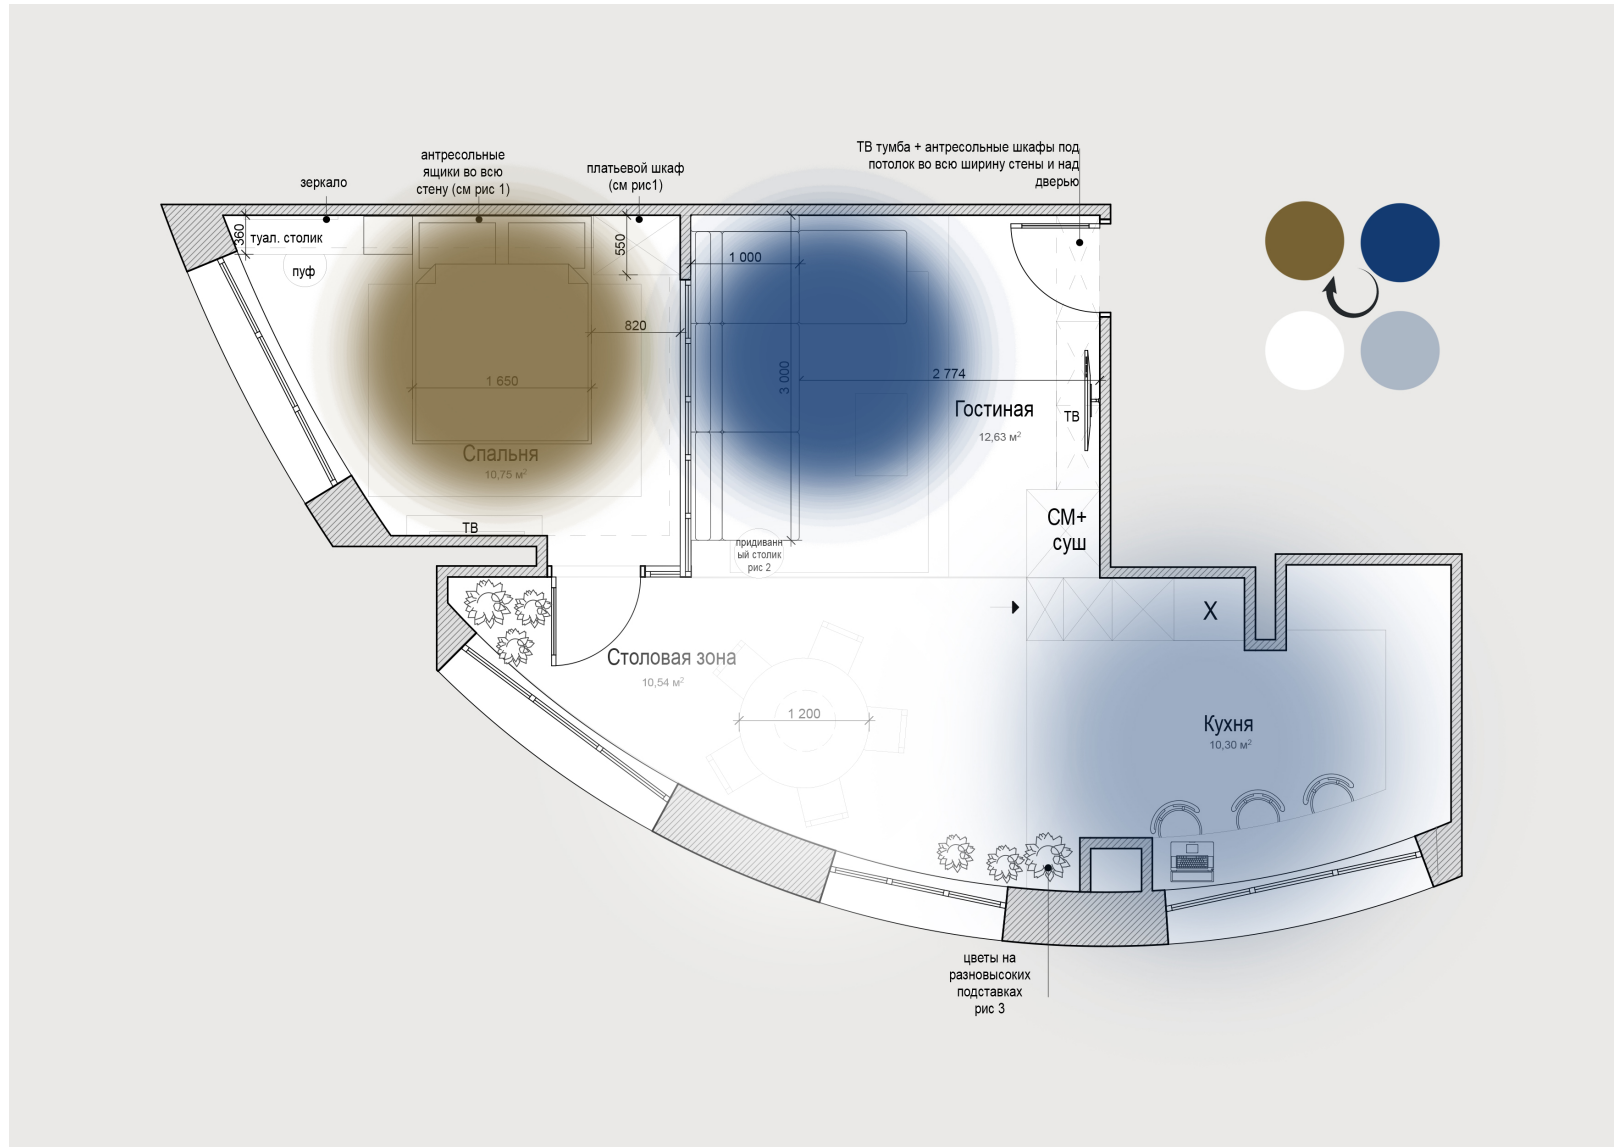

Концепция

интерьерного решения

Цветовой сценарий.

4 Стихии: огонь, вода, земля, воздух.

Гостиная и кухня - вода.
Преобладают голубые и синие оттенки: существующий кухонный гарнитур, темный синий диван, как акцент.

Столовая - воздух и земля.
Преобладание белого: стол как арт-объект на скульптурной ноге белого цвета.

Спальня - воздух и огонь.
Рыжий и коричневый оттенки. Использование дерева и выразительных фактур.

Гостиная.

Стихия -вода.

Использование стекла, зеркал, рельефов, напоминающих текучесть воды.

Синий диван как отправная точка. Стена за ТВ и ТВ- гарнитур в цвет существующего гарнитура.

Композиция из Бра в виде растекающихся капель на стене слева от дивана.

зона ТВ

рельефные панели, окрашены в цвет гарнитура

диванная зона

Кухня.

Стихия земля+вода.

Землю в проекте отображают существующие панели с имитацией кирпичной кладки.

Рекомендация, позволяющая более органично вписать кирпич в интерьер, убрать неоправданную контрастность.