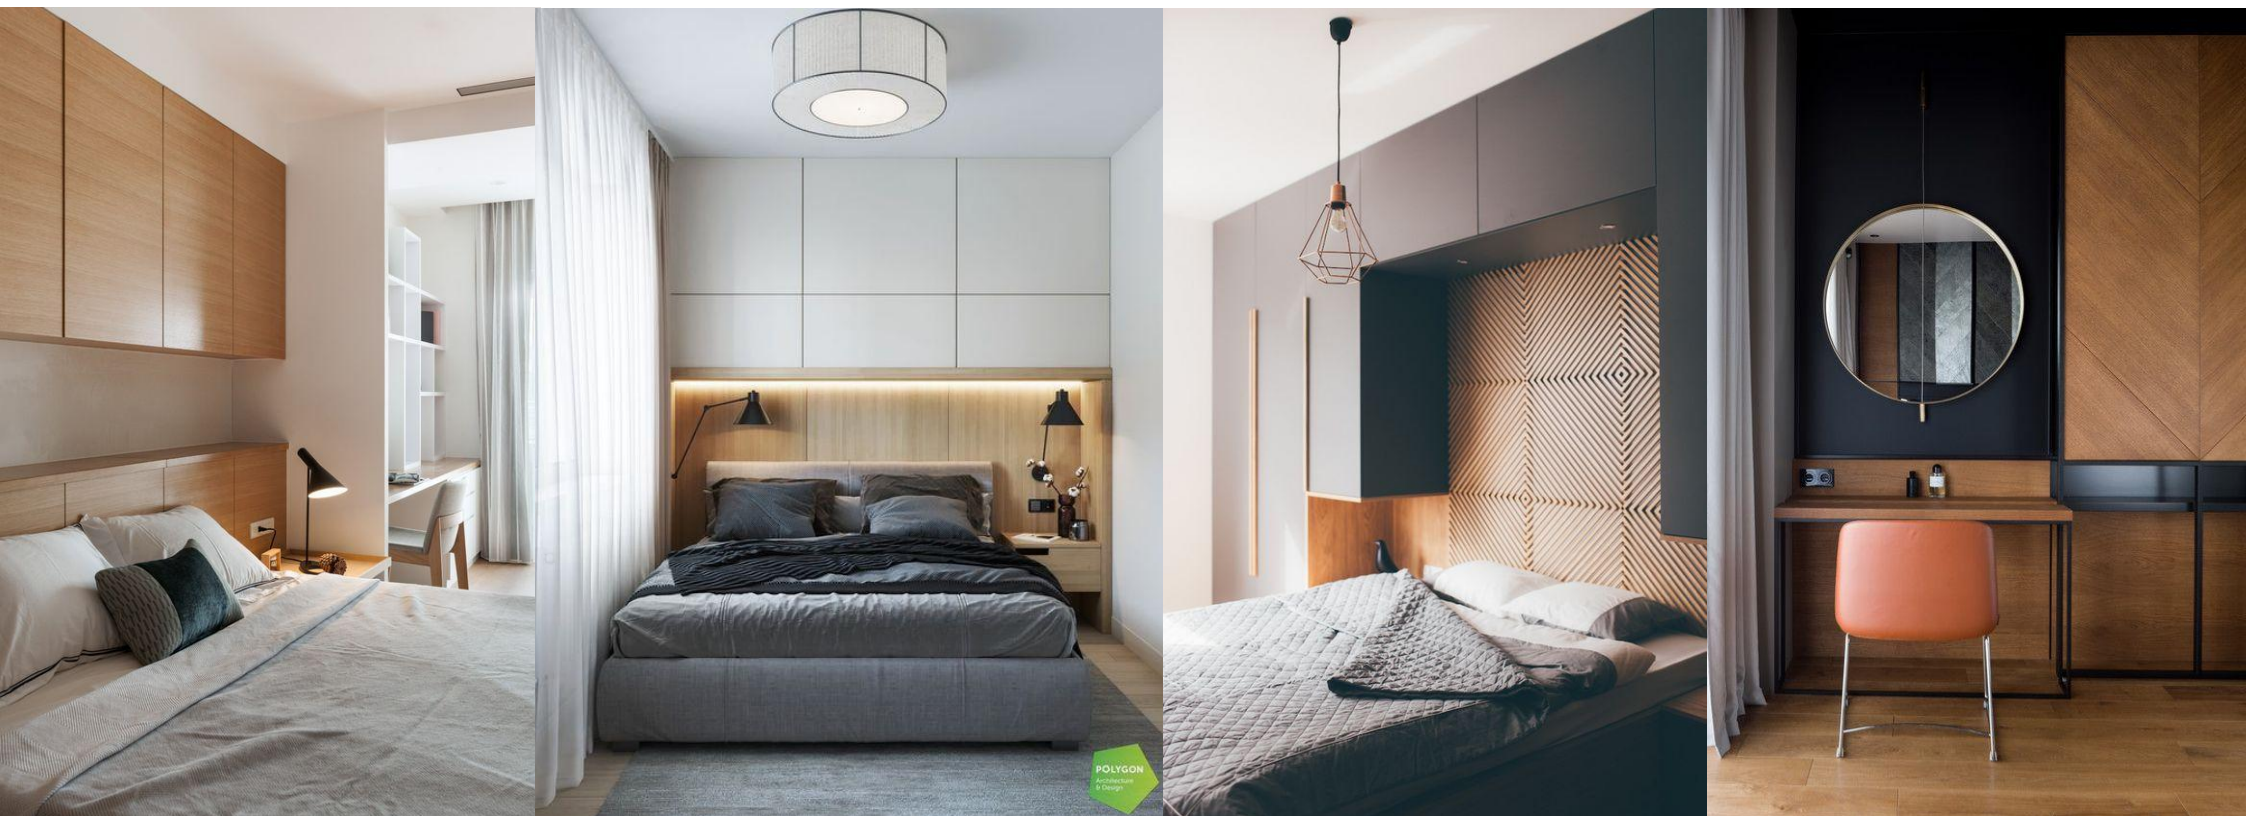

Столовая - воздух и земля.
Преобладание белого: стол как арт-объект на скульптурной ноге белого цвета.

Спальня - воздух и огонь.
Рыжий и коричневый оттенки. Использование дерева и выразительных фактур.

Гостиная.

Стихия -вода.

Использование стекла, зеркал, рельефов, напоминающих текучесть воды.

Синий диван как отправная точка. Стена за ТВ и ТВ- гарнитур в цвет существующего гарнитура.

Композиция из Бра в виде растекающихся капель на стене слева от дивана.

СТОЛОВАЯ.
СТИХИЯ -ВОЗДУХ.

ШТОРЫ

Спальня.

Огонь + воздух

Нейтральные серо-белые тона стен и мебели. Яркий текстиль. Акцент на изголовье - деревянные панели /мягкие панели.

освещение,
создающее блики на
стене и потолке

шторы

Спальня

Варианты по компоновке шкафов в изголовье.
Варианты изголовья из дерева.

Туалетный столик

Интерьерные коллажи.

С подборкой мебели и декоративных покрытий.

Гостиная. Вода.

штукатурка с
наполнителем крупной
фракции