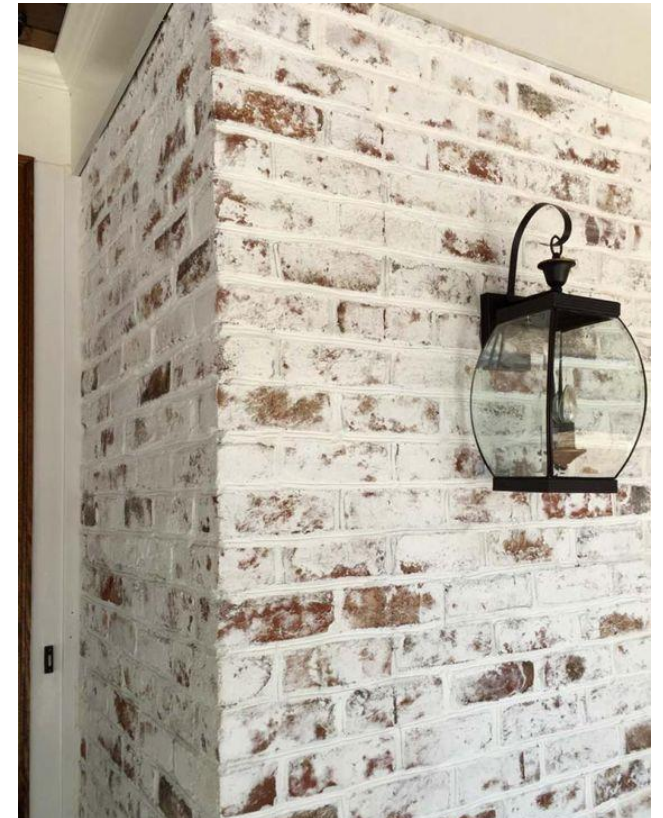

зона ТВ

рельефные панели, окрашены в цвет гарнитура

диванная зона

Кухня.

Стихия земля+вода.

Землю в проекте отображают существующие панели с имитацией кирпичной кладки.

Рекомендация, позволяющая более органично вписать кирпич в интерьер, убрать неоправданную контрастность.

СТОЛОВАЯ.
СТИХИЯ -ВОЗДУХ.

ШТОРЫ

Спальня.

Огонь + воздух

Нейтральные серо-белые тона стен и мебели. Яркий текстиль. Акцент на изголовье - деревянные панели /мягкие панели.

освещение,
создающее блики на
стене и потолке