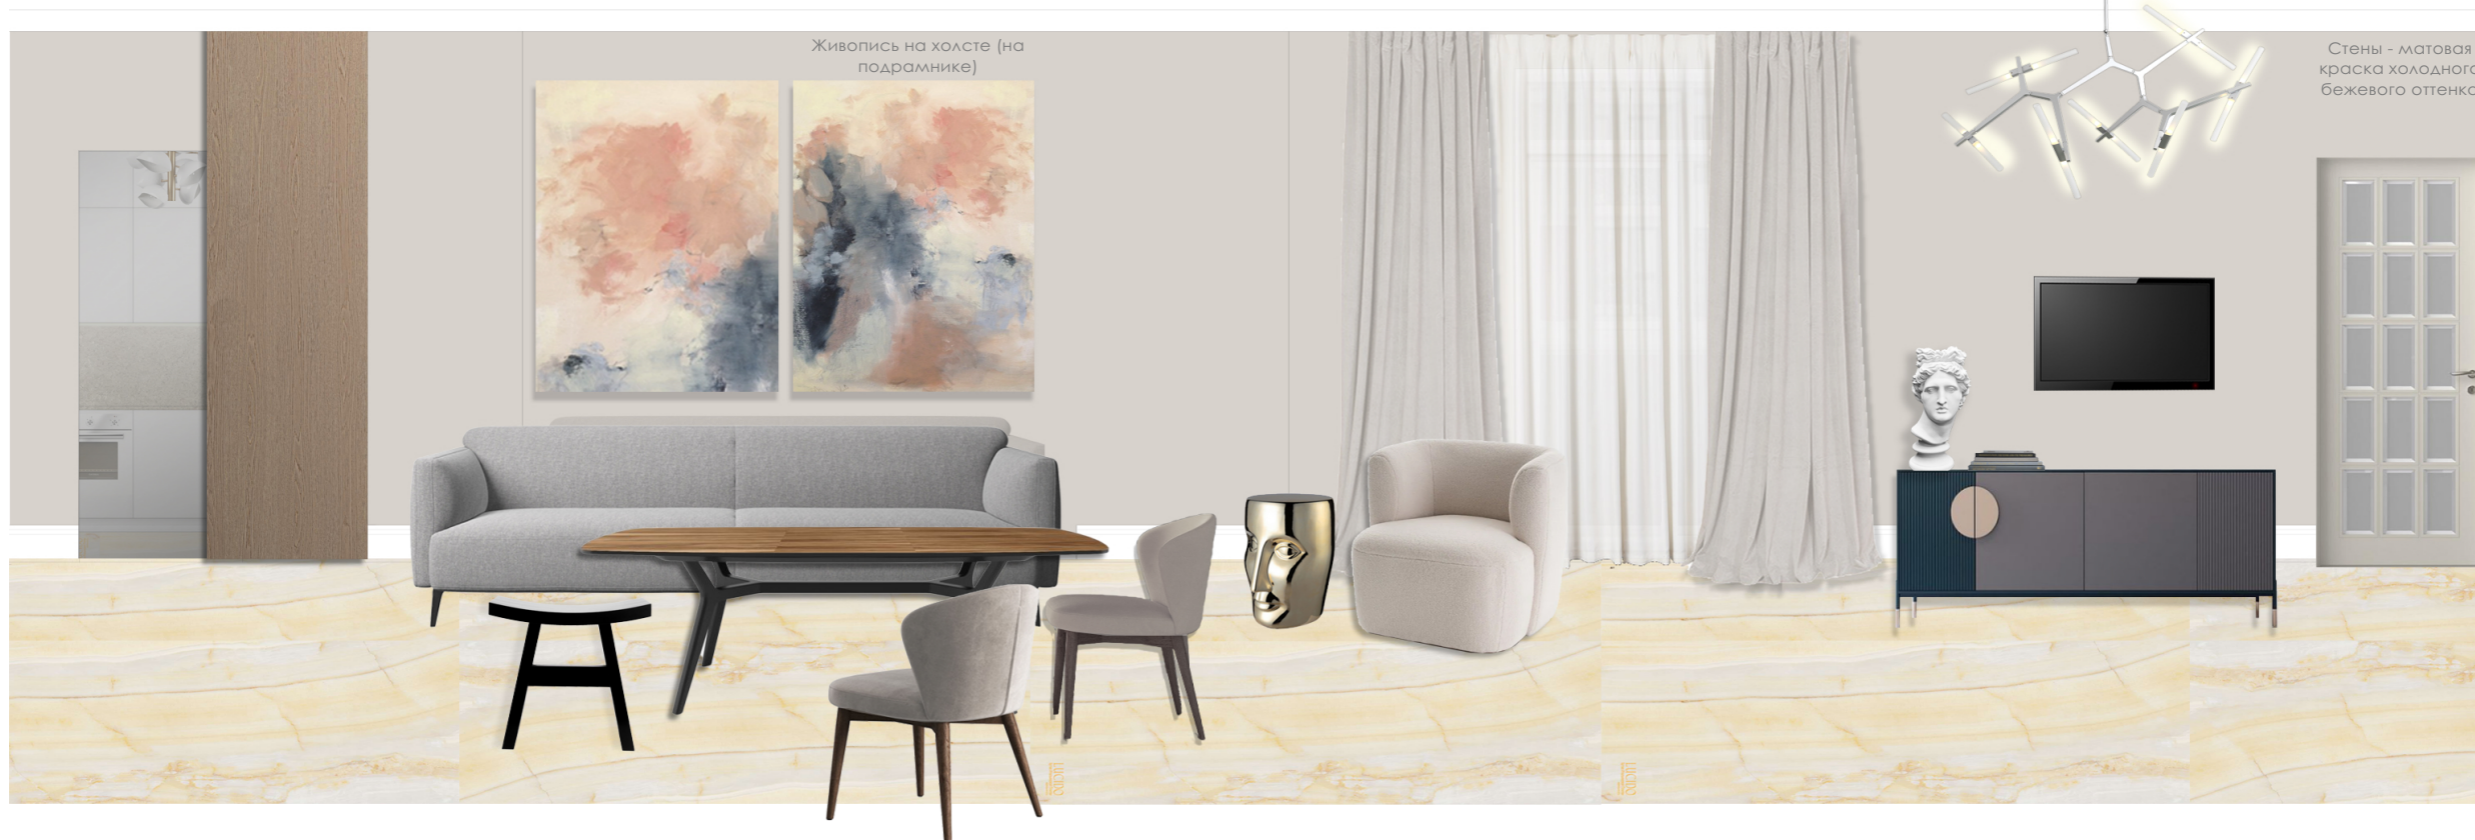

Инв. № подл.

Зеркало

Шкаф купе - фасад в цвет стен или белый

Стены - матовая краска холодного бежевого оттенка

Консоль из агата

Светильники на треке

Пилон - деревянная панель

Стены - матовая краска холодного бежевого оттенка

Фартук и венкороб - керамогранит

Раздвижная дверь на кухню со скрытым механизмом

Живопись на холсте (на подрамнике)

Стены - матовая краска холодного бежевого оттенка

Согласовано

Согласовано

Инв. № подл.

Заказчик	Данилова А.В.	Интерьерный коллаж. Кухня. Столовая.	Масштаб	Лист №
Архитектор	8(916)112-94-53			

Обои

Раздвижные двери матовое стекло молочного оттенка в серебристой раме

Зеркало

Декоративное реечное панно

Фасады гарнитура - эмаль в цвет стен.
Ручки шкафа - камень.

Стена в изголовье кровати - Мягкая панель.
Кожа/Экокожа/Матовый текстиль типа Рогожка