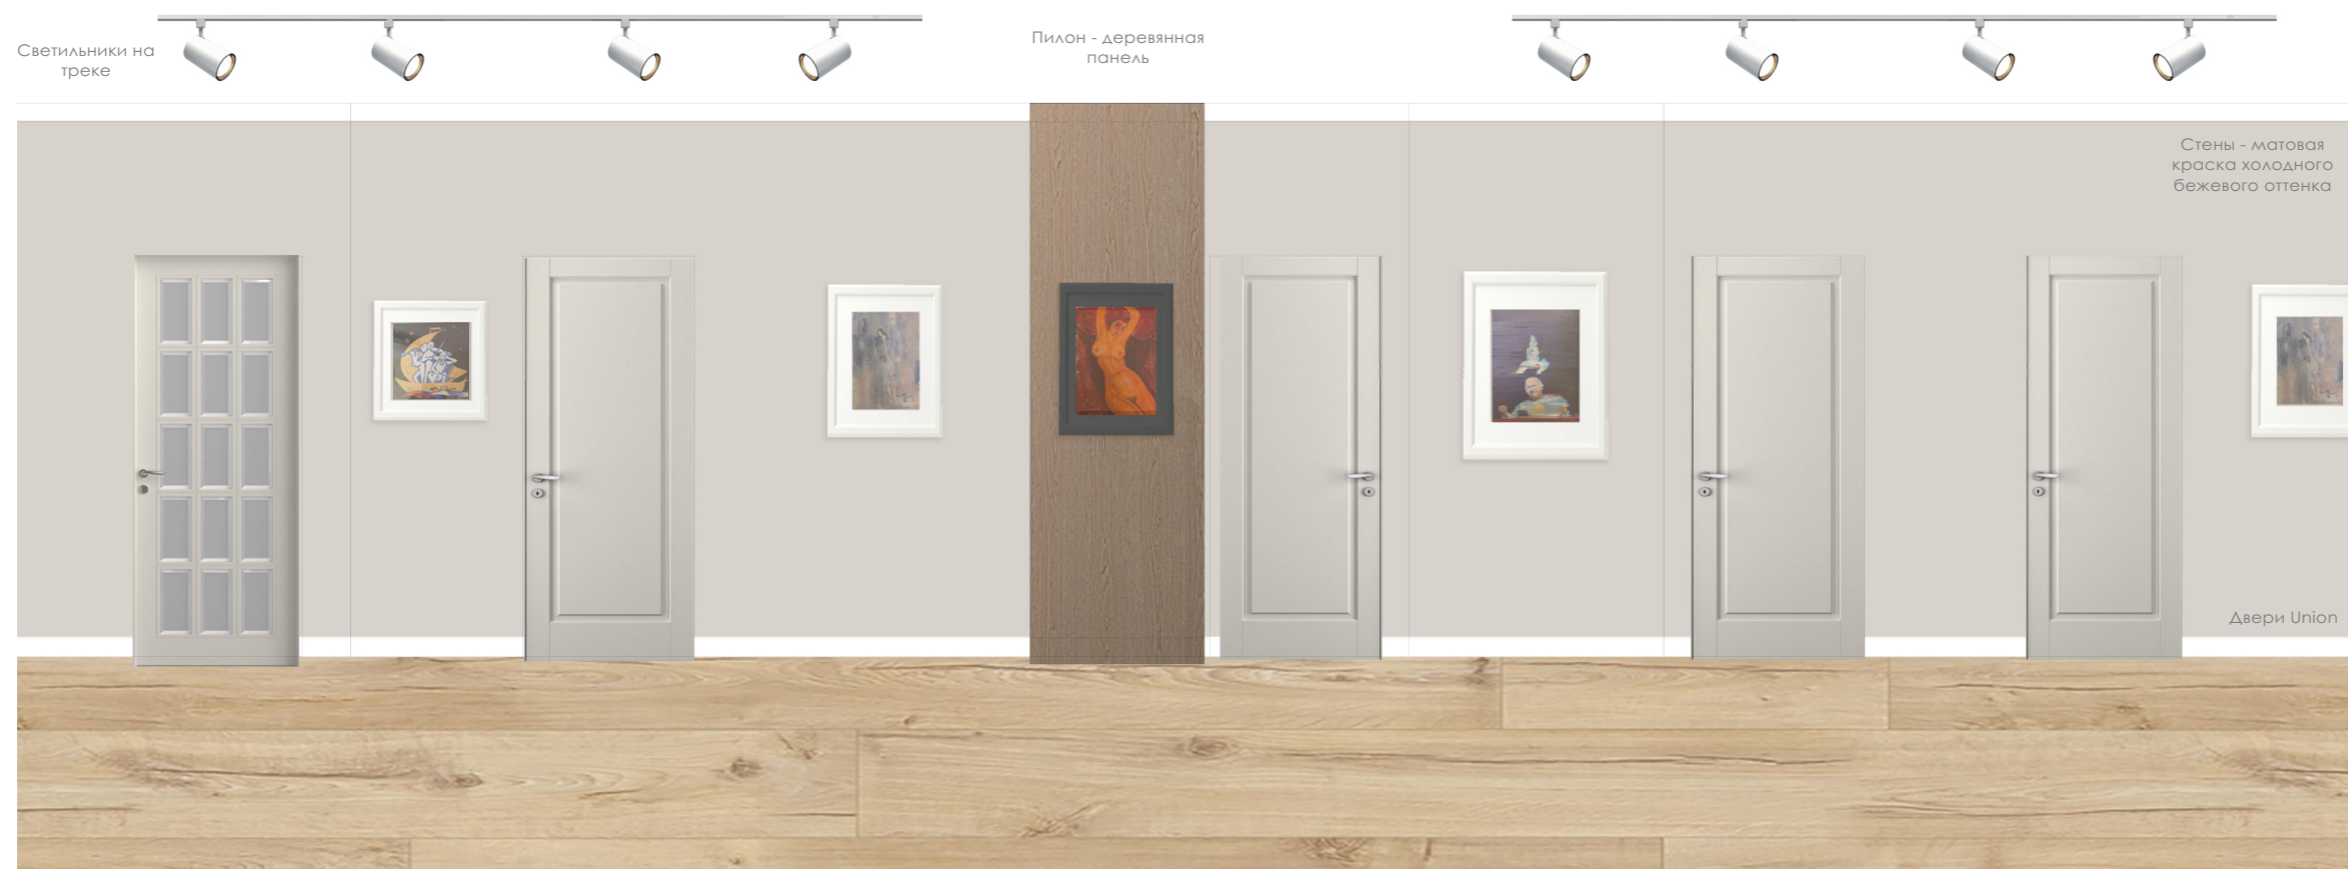

Инв. № подл.

Зеркало

Шкаф купе - фасад в цвет стен или белый

Стены - матовая краска холодного бежевого оттенка

Консоль из агата

Светильники на треке

Пилон - деревянная панель

Стены - матовая краска холодного бежевого оттенка

Обои

Раздвижные двери матовое стекло молочного оттенка в серебристой раме

Зеркало

Декоративное реечное панно

Фасады гарнитура - эмаль в цвет стен.
Ручки шкафа - камень.

Стена в изголовье кровати - Мягкая панель.
Кожа/Экокожа/Матовый текстиль типа Рогожка