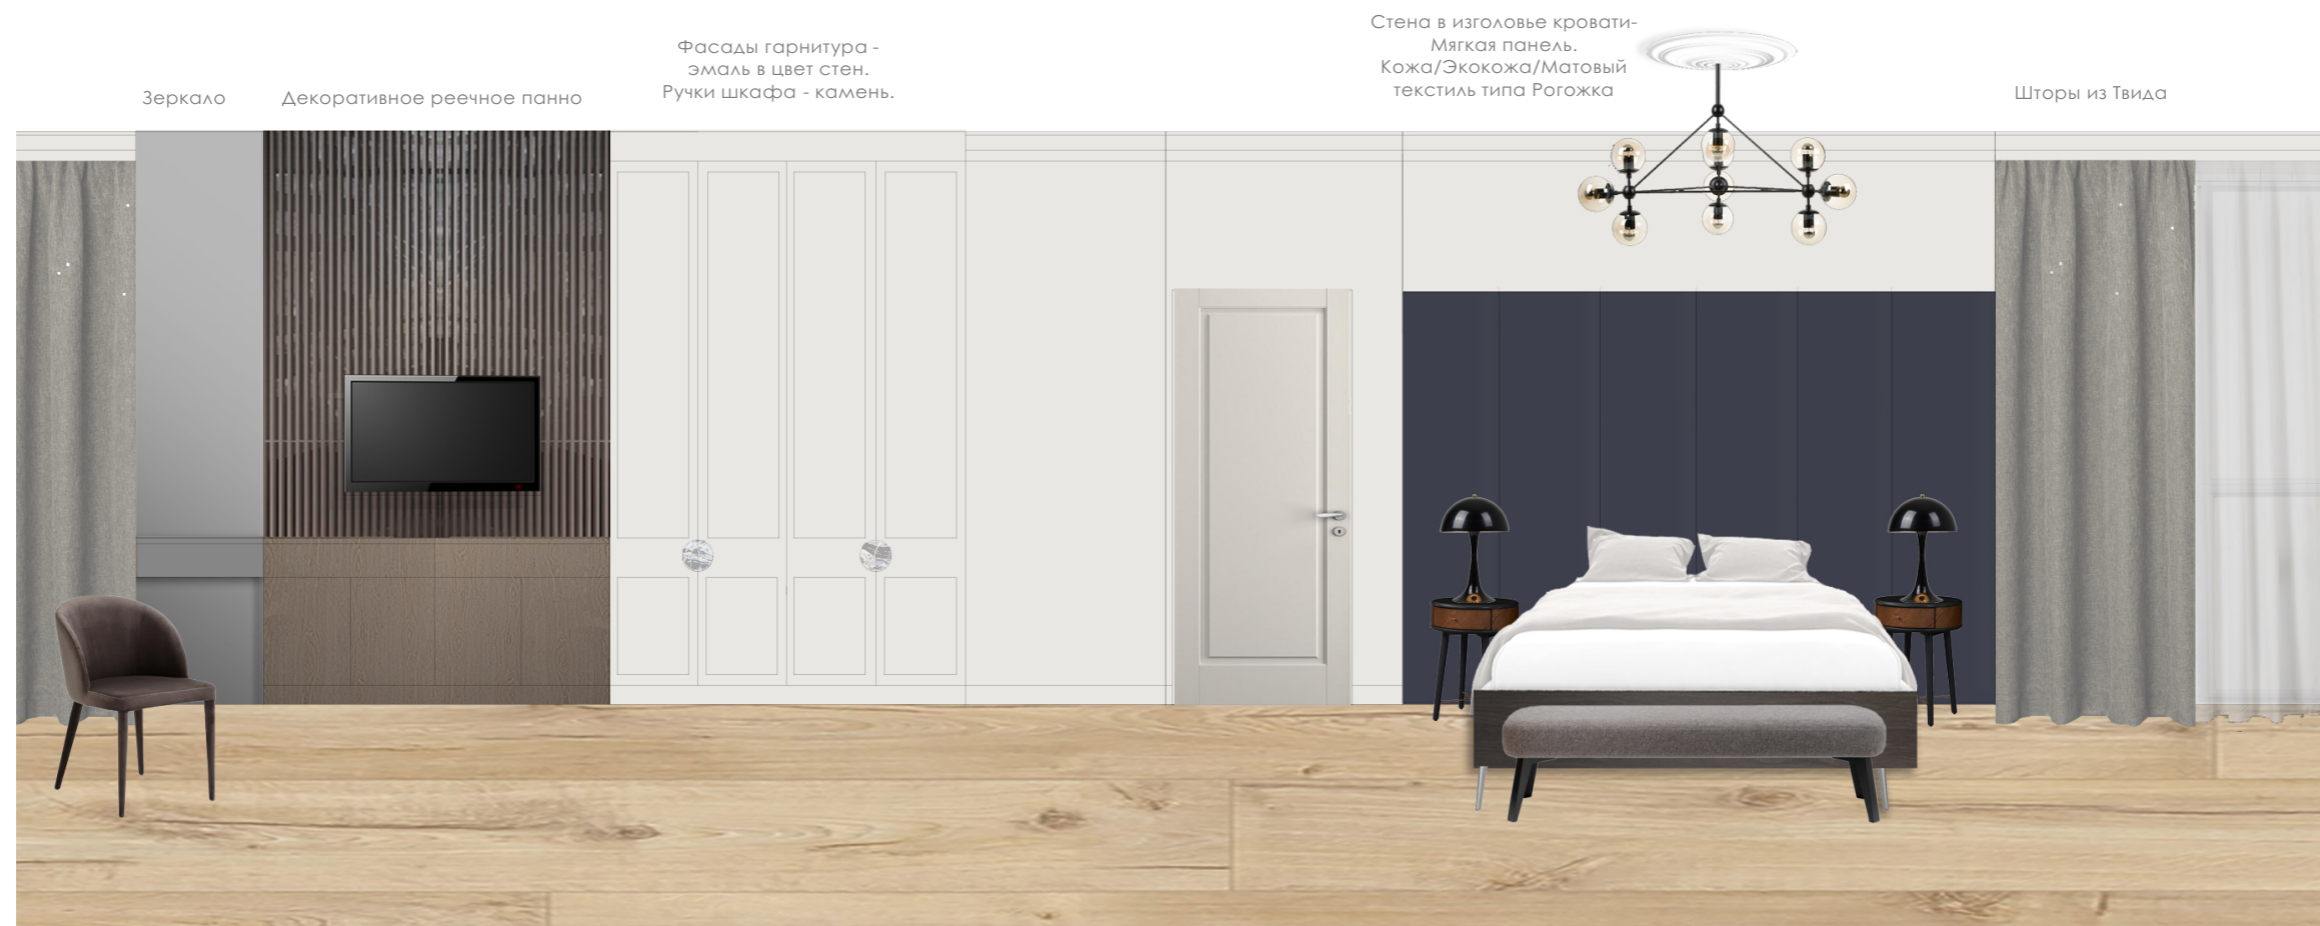

Стены - матовая краска

Деревянные панели. Шпон американского ореха.

Библиотека с дверями Сёдзи

Стены и дверь - единый цвет (холодный бежевый)

Согласовано

Согласовано

Инв. № подл.

Заказчик	Данилова А.В.	Интерьерный коллаж. Балкон. Кабинет.	Масштаб	Лист №
Архитектор	8(916)112-94-53			

Обои

Раздвижные двери матовое стекло молочного оттенка в серебристой раме

Зеркало

Декоративное реечное панно

Фасады гарнитура - эмаль в цвет стен.
Ручки шкафа - камень.

Стена в изголовье кровати - Мягкая панель.
Кожа/Экокожа/Матовый текстиль типа Рогожка