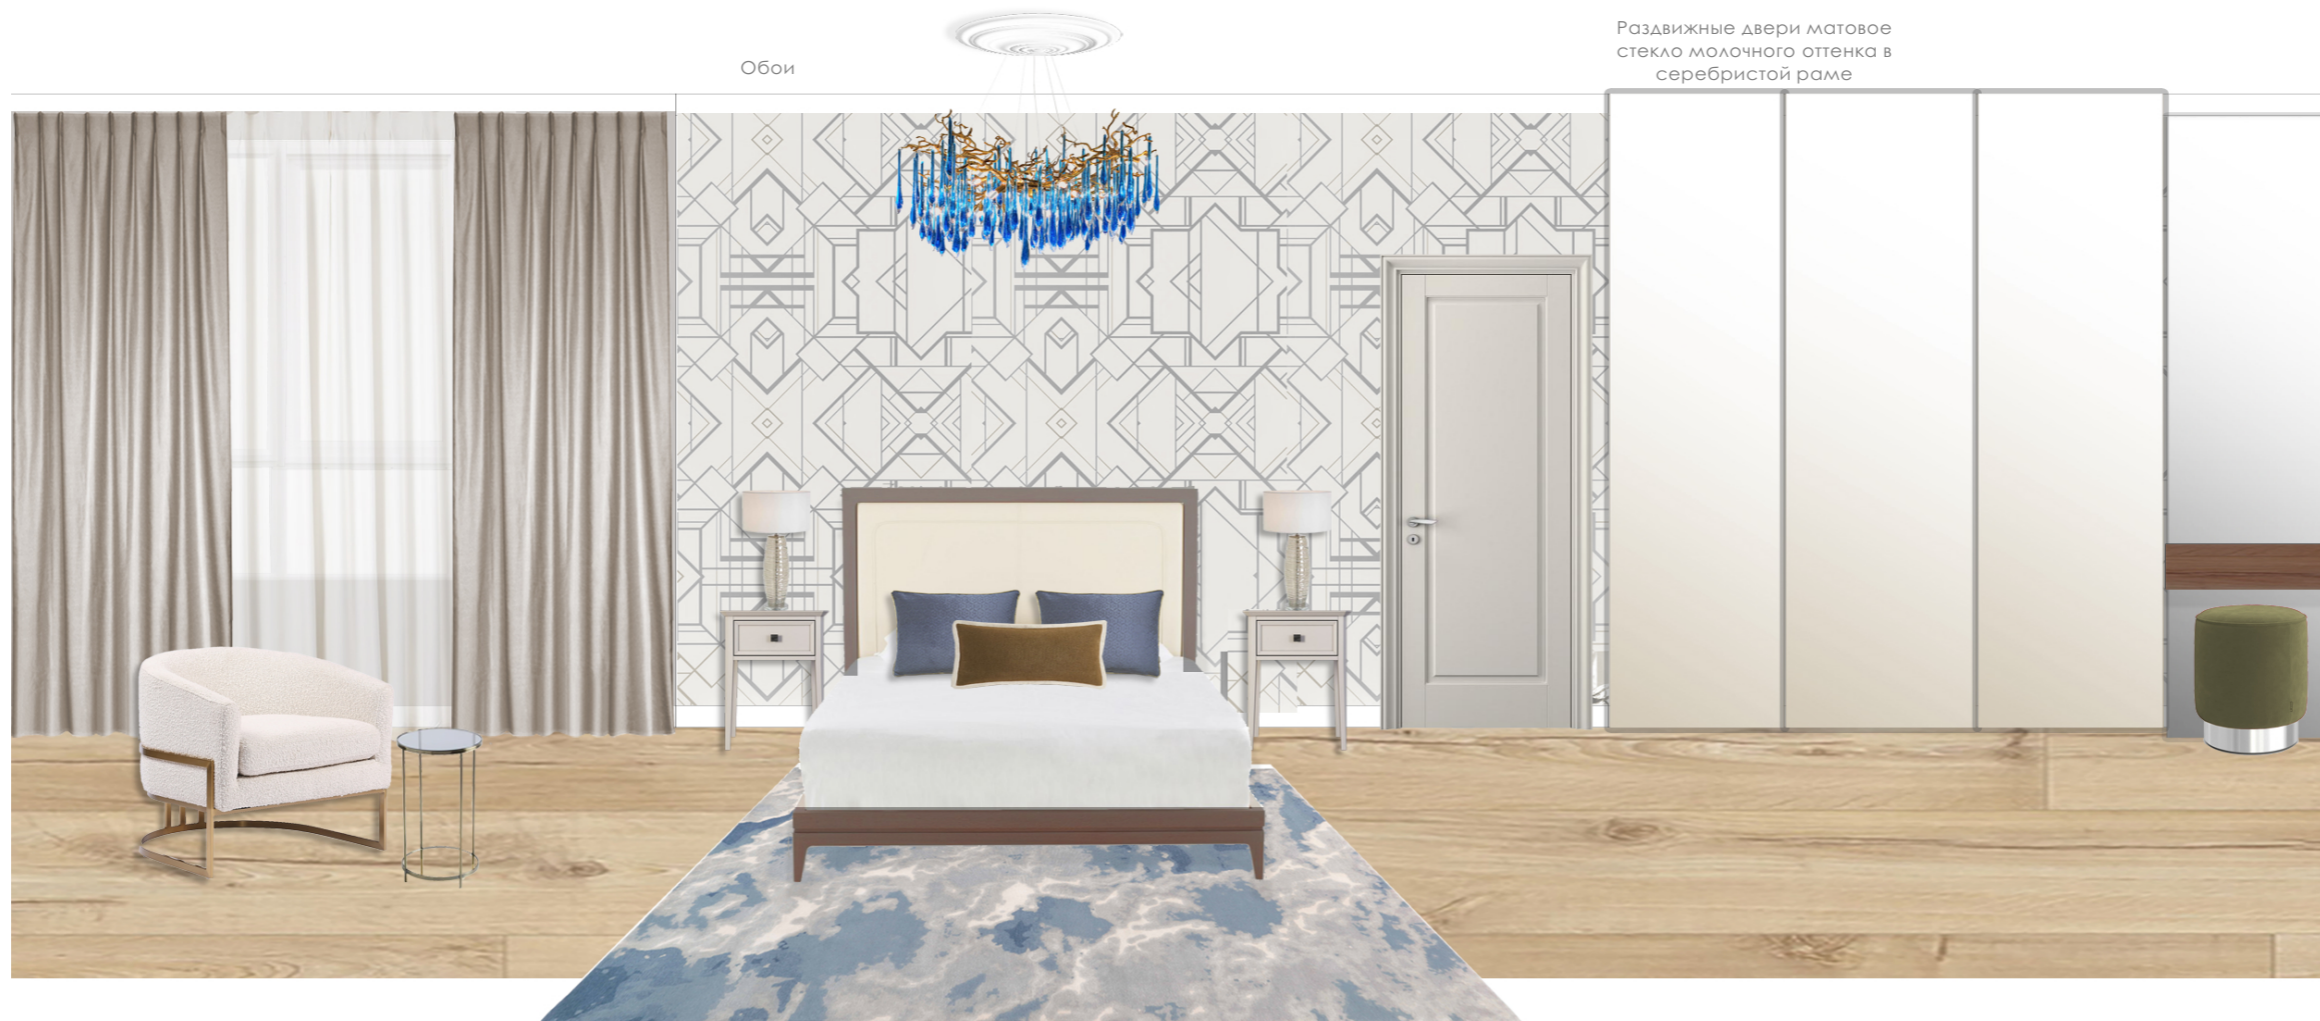

Обои

Раздвижные двери матовое стекло молочного оттенка в серебристой раме

Зеркало

Декоративное реечное панно

Фасады гарнитура - эмаль в цвет стен.
Ручки шкафа - камень.

Стена в изголовье кровати - Мягкая панель.
Кожа/Экокожа/Матовый текстиль типа Рогожка