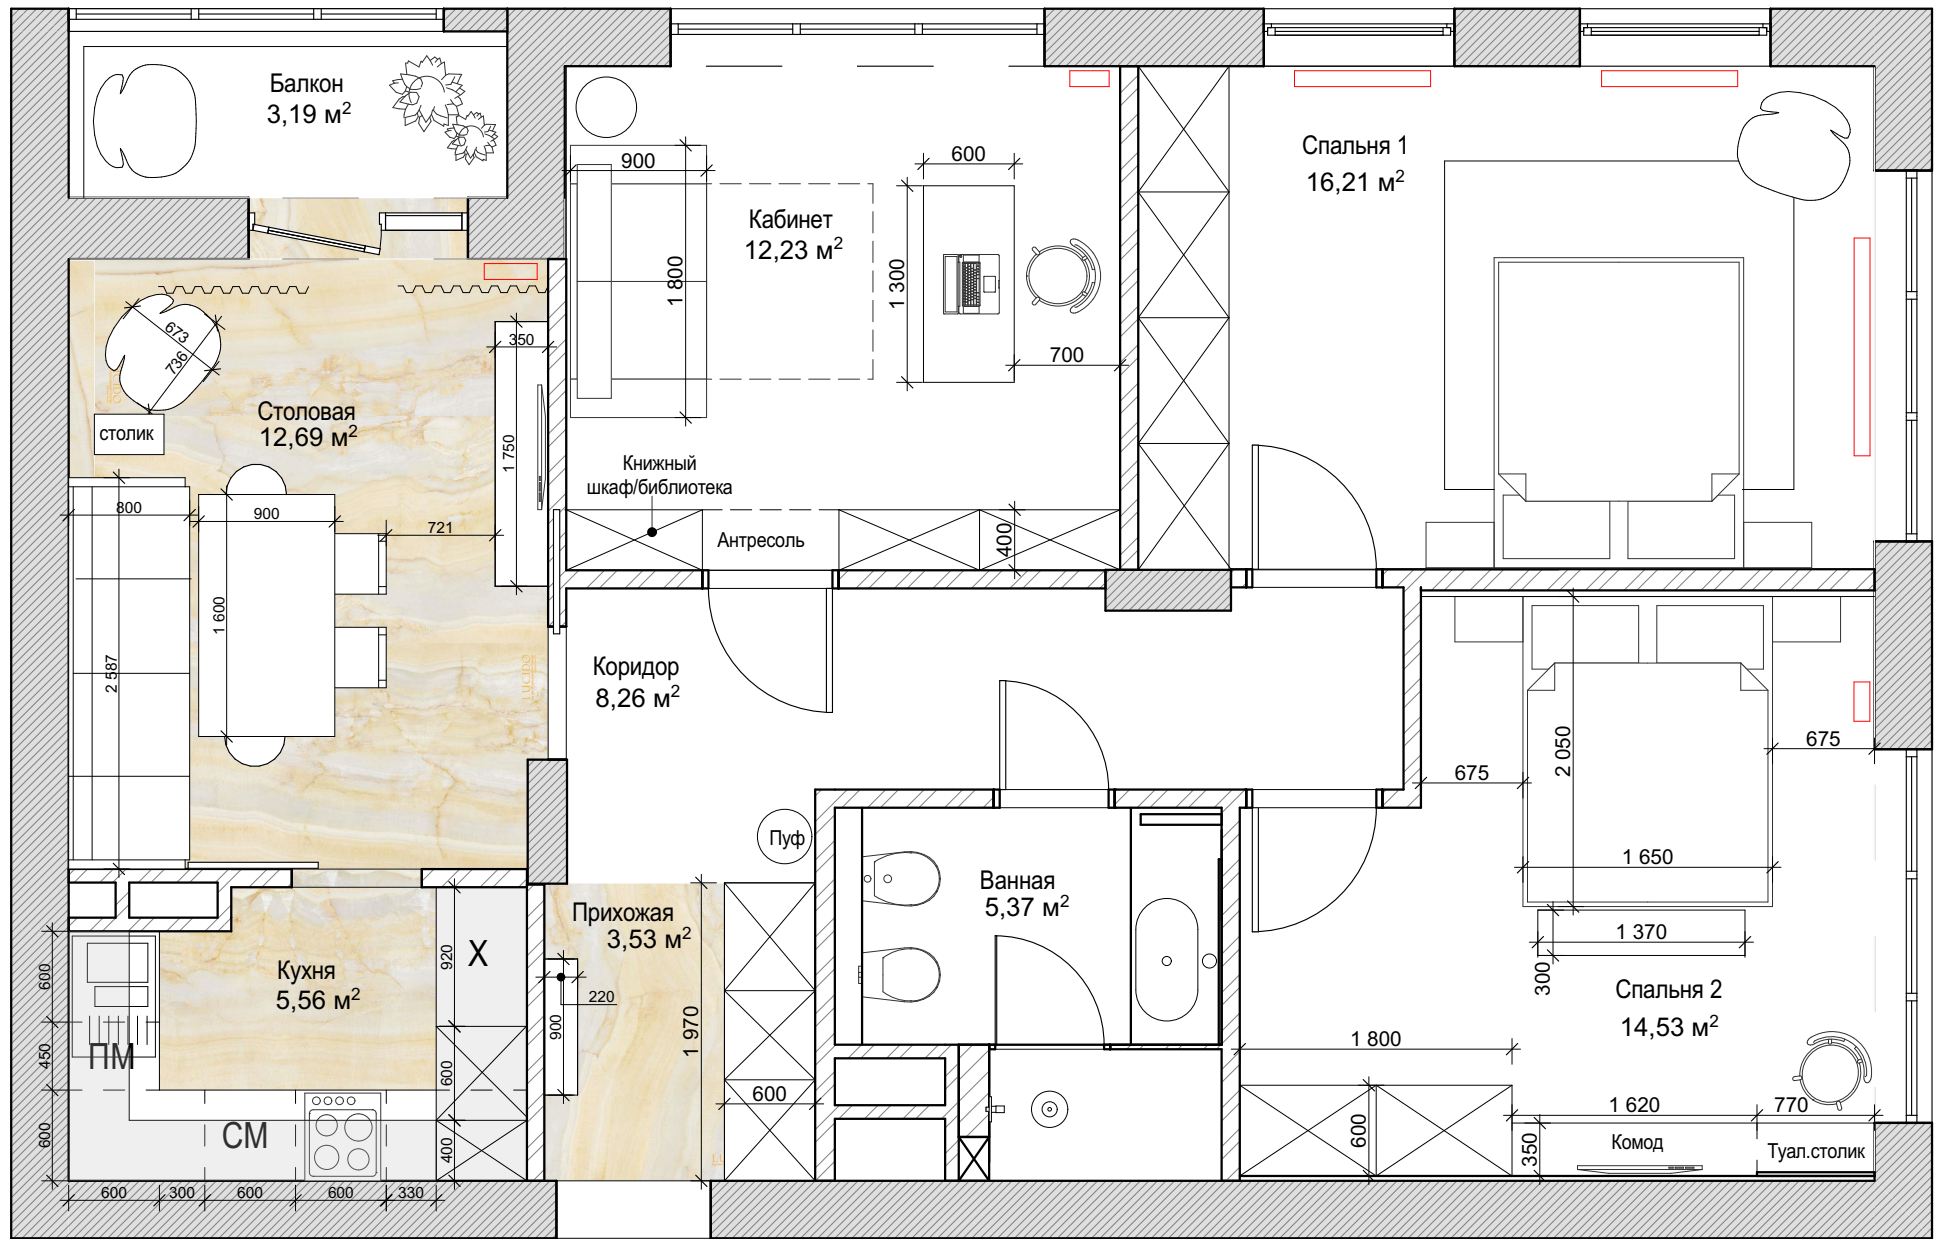

Дизайн-проект квартиры

по адресу: г.Москва
бульвар Веласкеса д.8 кв 197

Эскизы интерьерного решения

Согласовано

Согласовано

Заказчик	Сури А.Б.	План. Итог.	Масштаб	Лист №
Архитектор	Данилова А.В. 8(916)112-94-53			
			1:50	1

Инв. № подл.

Зеркало

Шкаф купе - фасад в цвет стен или белый

Стены - матовая краска холодного бежевого оттенка

Консоль из агата

Светильники на треке

Пилон - деревянная панель

Стены - матовая краска холодного бежевого оттенка

Фартук и венкороб - керамогранит

Раздвижная дверь на кухню со скрытым механизмом

Живопись на холсте (на подрамнике)

Стены - матовая краска холодного бежевого оттенка

Согласовано

Согласовано

Инв. № подл.

Заказчик	Данилова А.В.	Интерьерный коллаж. Кухня. Столовая.	Масштаб	Лист №
Архитектор	8(916)112-94-53			