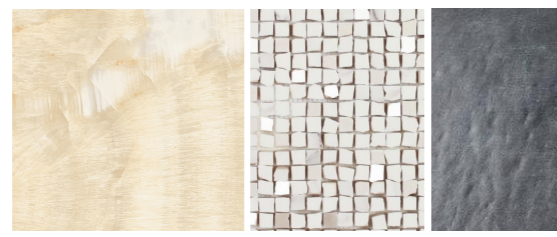

Согласовано

Согласовано

Инв. № подл.

Заказчик	Данилова А.В.	Интерьерный коллаж. Ванная.	Масштаб	Лист №		
Архитектор	8(916)112-94-53					23