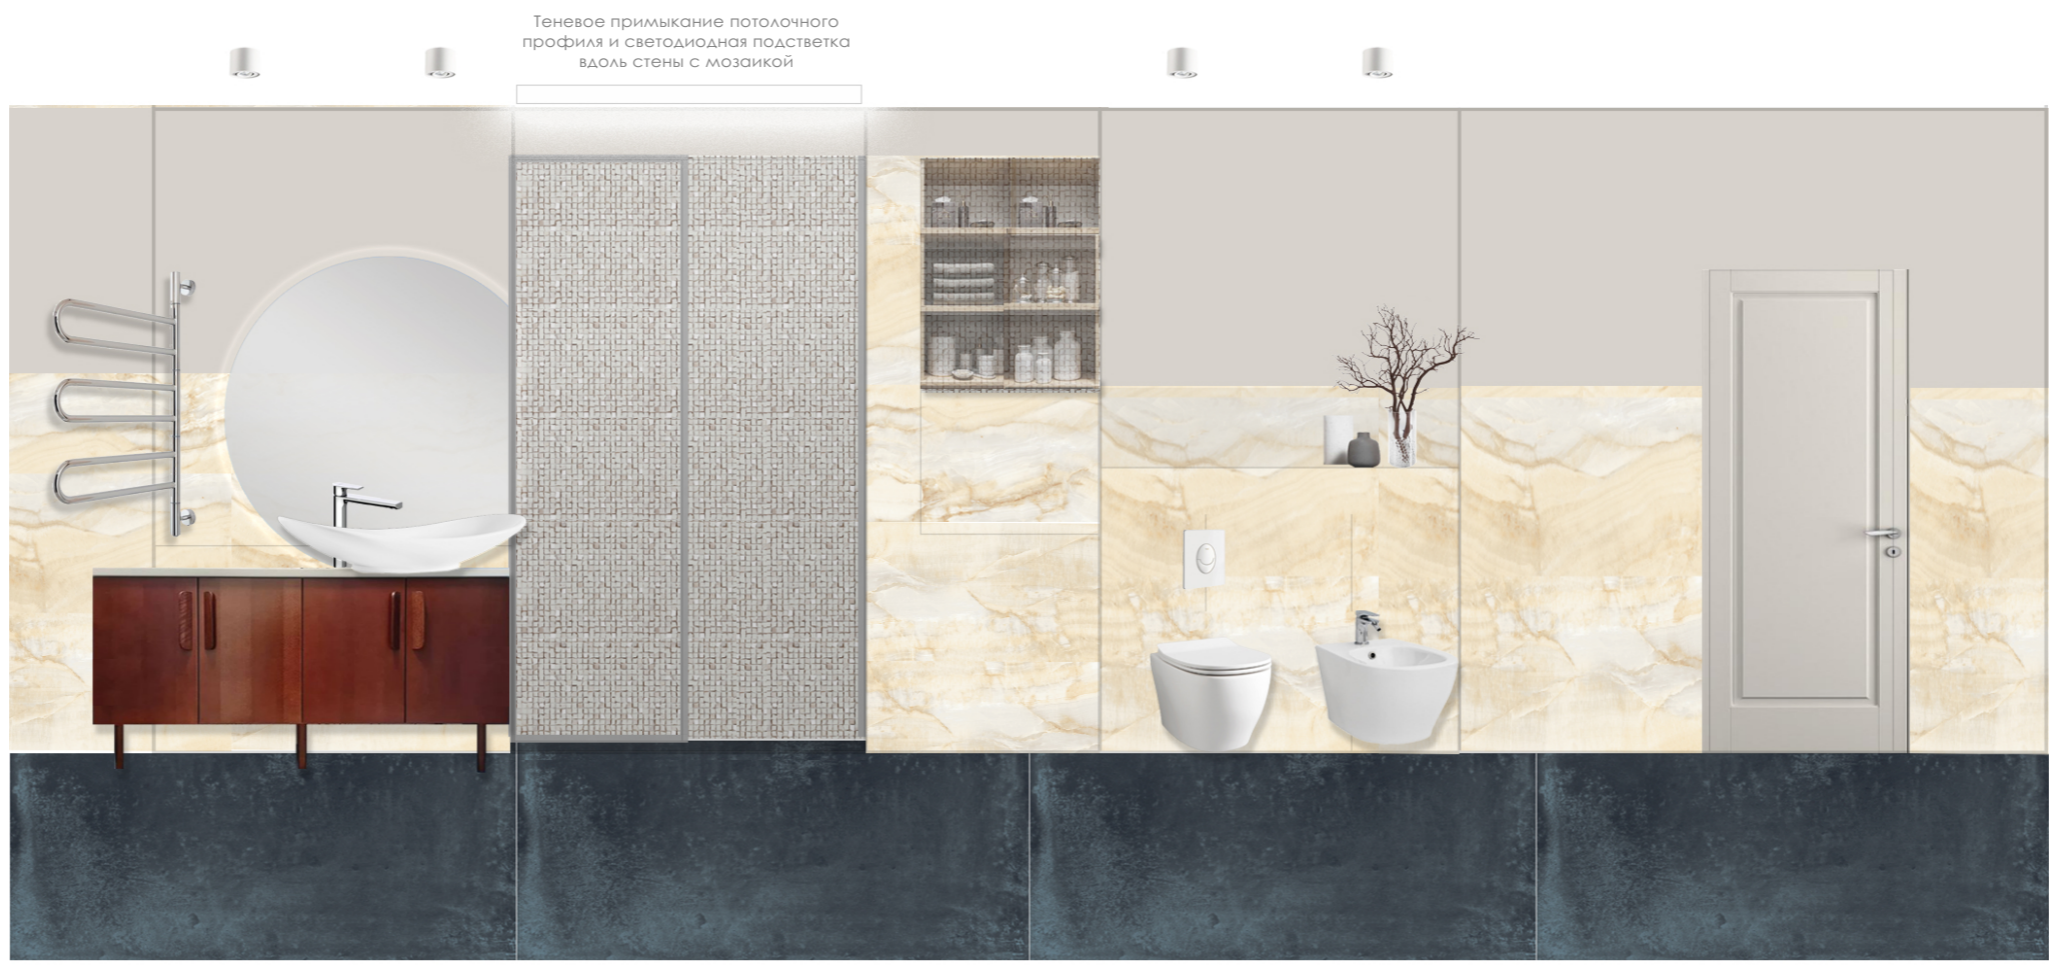

Согласовано

Согласовано

Инв. № подл.

Заказчик	Данилова А.В.	Интерьерный коллаж. Ванная.	Масштаб	Лист №		
Архитектор	8(916)112-94-53					23